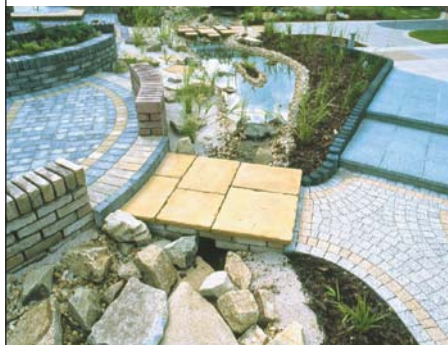

Ogród Wystawowy

Firma Semmelrock Stein+Design należąca do koncernu Wienerberger jest jednym z wiodących producentów szlachetnej kostki brukowej i produktów drogowych w Polsce i Europie Wschodniej.

Strategią firmy Semmelrock Stein + Design jest sięganie po coraz nowsze technologie oraz tworzenie produktów ciekawych i niekonwencjonalnych, przełamujących bariery i stereotypy dotyczące zagospodarowania terenu.

Oferowany asortyment kostek szlachetnych obejmuje jakościowe produkty w różnych formach i kolorach. Ilość wzorów ułożenia i rodzajów powierzchni gwarantuje możliwość indywidualnego zaprojektowania otoczenia wokół domu i w ogrodzie. W asortymencie firmy znajdują się kostki płukane i obijane, płyty tarasowe, systemy murków i ogrodzeń, jak również płyty podłogowe imitujące naturalny stary kamień (Bradstone). Wiele z produktów jest dostępnych w zestawie z dopasowanymi stopniami, palisadami i kamieniami na mur.

Odzwiedcieniem filozofii firmy Semmelrock są Ogrody Wystawowe tworzone przez firmę w całej Europie. W lipcu tego roku w zakładzie produkcyjnym w Kołbieli powstał pierwszy w Polsce Ogród Wystawowy Semmelrock Stein+Design. Celem funkcjonowania ogrodu jest umożliwienie klientom zapoznania się z produktami ale także przedstawienie gotowych pomysłów aranżacji otoczenia wokół domu. Ogród

w Kołbieli to nie tylko typowe powierzchnie wyłożone kostką brukową, całość stanowi doskonałą kompozycję elementów małej architektury i szlachetnej kostki brukowej z odpowiednio dobraną zielenią. Możecie tu Państwo w inspirowanym otoczeniu podjąć decyzję jaki rodzaj kostki będzie najbardziej odpowiedni dla Państwa