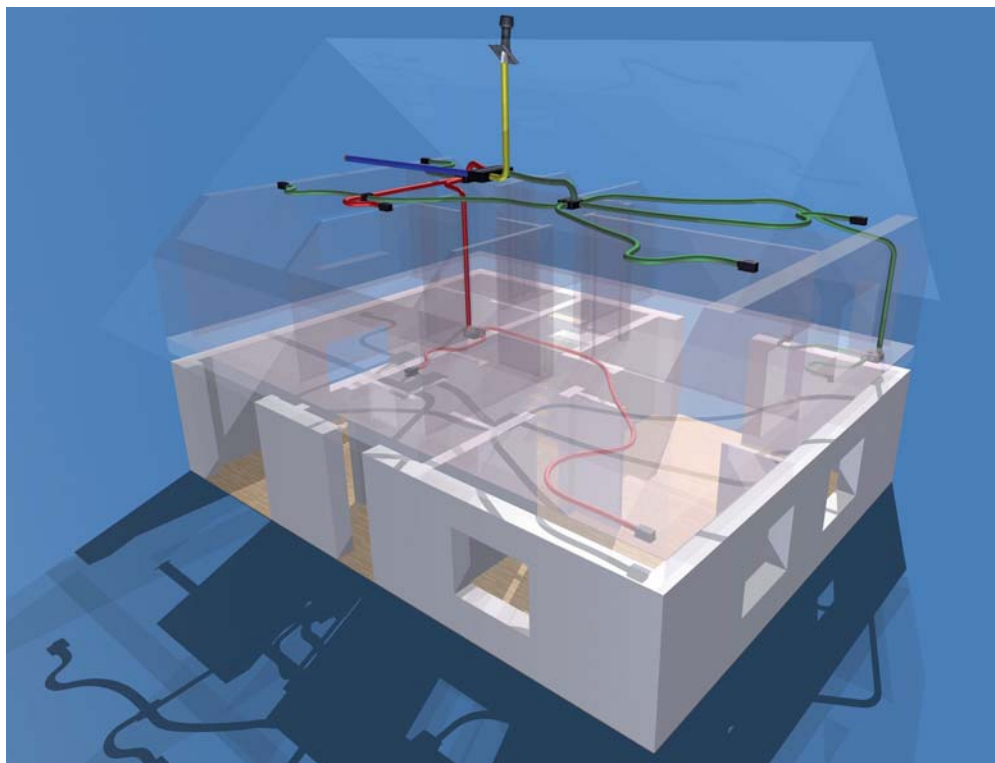

# Doskonały system wentylacji powietrza w Twoim domu SPIDERvent® Zdrowa wentylacja

SPIDERvent® to innowacyjne rozwiązanie technologiczne wykonania systemu rozpraszającego zdrowe powietrze wraz z rekuperacją ciepła. Całość prowadzona jest na etapie wylewania stropów w nowopowstających budynkach jedno- i wielorodzinnych. System bardzo prosty w montażu przez ekipę wykonującą strop.

SPIDERvent® to maksymalny odzysk ciepła dzięki 100% szczelności systemu.

SPIDERvent® to szybki montaż – w parterowym domu jednorodzinnym lub lokalu mieszkalnym w 5 godzin!

SPIDERvent® to estetyka – ukryty w stropie i ścianach nie zakłóca harmonii wnętrza.

SPIDERvent® to oszczędność miejsca – kanały nie zajmują przestrzeni użytkowej.

SPIDERvent® to krótki cykl inwestycyjny w „zielonych” budynkach.

SPIDERvent® to do 30 % oszczędności na inwestycji, układ wentylacyjny pracuje bardzo cicho, jest łatwy w czyszczeniu i eksploatacji. To system modułowy o bardzo dużych możliwościach rozbudowy.

Elementy systemu to inwestycja na bardzo długie lata. Wykonany z trwałych tworzyw sztucznych, wzmocniony włóknem szklanym zapewnia niezawodną pracę.

Zastosowanie SPIDERvent®

- Mieszkania i apartamenty
- Domy jednorodzinne