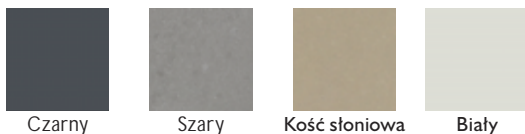

PŁYTY Z BETONU ARCHITEKTONICZNEGO

nowość SYMFONIA

to linia płyt okładzinowych, jednowarstwowych o przeznaczeniu na ściany, elewacje oraz powierzchnie płaskie w ogrodzie i w domu. Płyty doskonale prezentują się we wnętrzach industrialnych i ascetycznych, podkreślając surowość i oszczędność wyrazu aranżacji. Odpowiednio zaimpregnowane możemy wykorzystać jako element architektury ogrodowej. W połączeniu z drewnem i roślinami nadadzą otoczeniu wyjątkowości i unikalności. Dzięki bogactwu kolorów możemy realizować неповtarzalne kompozycje ścienne i podłogowe.

KOLORY
struktura gładka

struktura porowata

PŁYTKA ELEWACYJNA

CEGLA ANTYK ELEWACYJNA

CEGLA ŁUPANA ELEWACYJNA

więcej na
www.jadar.pl