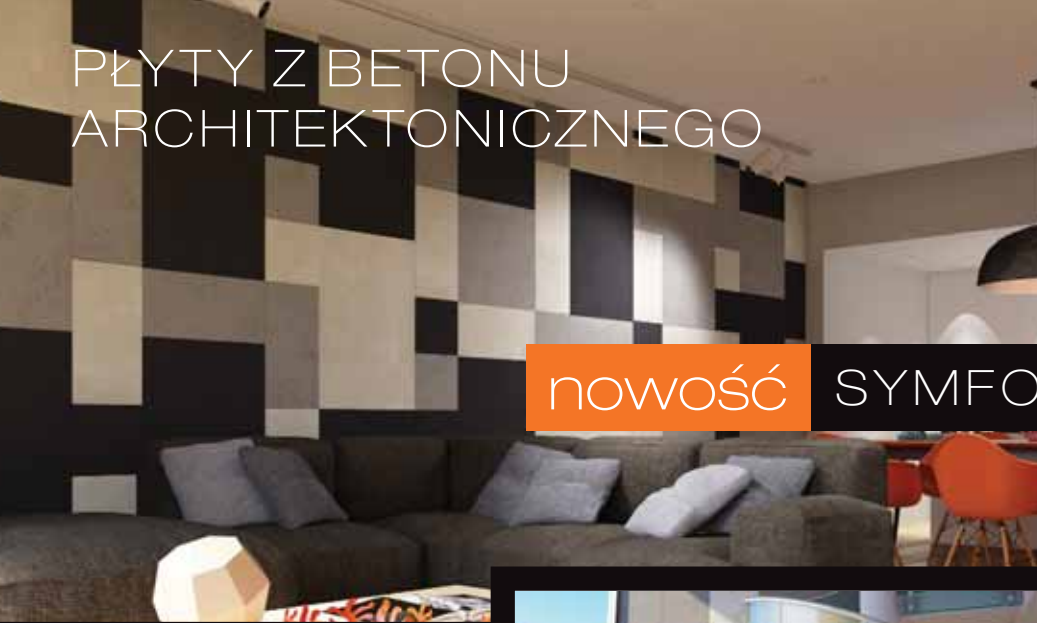

PŁYTY Z BETONU ARCHITEKTONICZNEGO

nowość SYMFONIA

to linia płyt okładzinowych, jednowarstwowych o przeznaczeniu na ściany, elewacje oraz powierzchnie płaskie w ogrodzie i w domu. Płyty doskonale prezentują się we wnętrzach industrialnych i ascetycznych, podkreślając surowość i oszczędność wyrazu aranżacji. Odpowiednio zaimpregnowane możemy wykorzystać jako element architektury ogrodowej. W połączeniu z drewnem i roślinami nadadzą otoczeniu wyjątkowości i unikalności. Dzięki bogactwu kolorów możemy realizować неповtarzalne kompozycje ścienne i podłogowe.

KOLORY
struktura gładka

struktura porowata

PŁYTKA ELEWACYJNA

CEGLA ANTYK ELEWACYJNA

CEGLA ŁUPANA ELEWACYJNA

więcej na
www.jadar.pl