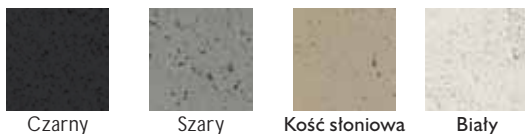

PŁYTY Z BETONU ARCHITEKTONICZNEGO

nowość SYMFONIA

to linia płyt okładzinowych, jednowarstwowych o przeznaczeniu na ściany, elewacje oraz powierzchnie płaskie w ogrodzie i w domu. Płyty doskonale prezentują się we wnętrzach industrialnych i ascetycznych, podkreślając surowość i oszczędność wyrazu aranżacji. Odpowiednio zaimpregnowane możemy wykorzystać jako element architektury ogrodowej. W połączeniu z drewnem i roślinami nadadzą otoczeniu wyjątkowości i unikalności. Dzięki bogactwu kolorów możemy realizować неповtarzalne kompozycje ścienne i podłogowe.

KOLORY
struktura gładka

struktura porowata

PŁYTKA ELEWACYJNA

CEGLA ANTYK ELEWACYJNA

CEGLA ŁUPANA ELEWACYJNA

więcej na
www.jadar.pl