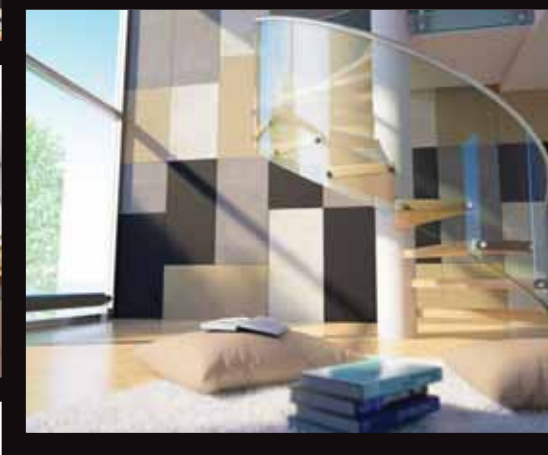

PŁYTY Z BETONU ARCHITEKTONICZNEGO

nowość SYMFONIA

to linia płyt okładzinowych, jednowarstwowych o przeznaczeniu na ściany, elewacje oraz powierzchnie płaskie w ogrodzie i w domu. Płyty doskonale prezentują się we wnętrzach industrialnych i ascetycznych, podkreślając surowość i oszczędność wyrazu aranżacji. Odpowiednio zaimpregnowane możemy wykorzystać jako element architektury ogrodowej. W połączeniu z drewnem i roślinami nadadzą otoczeniu wyjątkowości i unikalności. Dzięki bogactwu kolorów możemy realizować неповtarzalne kompozycje ścienne i podłogowe.

KOLORY
struktura gładka

struktura porowata

PŁYTKA ELEWACYJNA

CEGLA ANTYK ELEWACYJNA

CEGLA ŁUPANA ELEWACYJNA

więcej na
www.jadar.pl