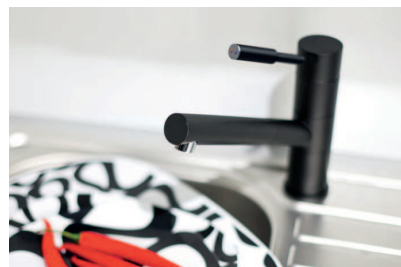

VALVEX™
Meridian Group - USA

PRECYZYJNY ŚWIAT BATERII VALVEX

WYPOSAŻENIE WNĘTRZ / ARMATURA KUCHENNA I ŁAZIENKOWA