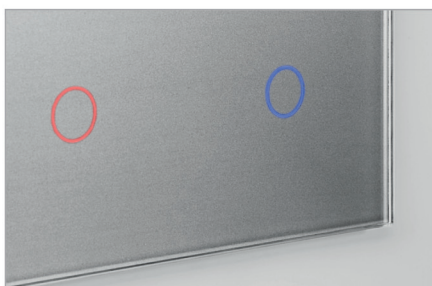

Seria Full Moon (moduł: włącznik dotykowy podwójny + 2x gniazdo)

Zobacz jak zamontować łącznik dotykowy

Modułowy system włączników

Estetyka

Minimalistyczny styl doskonale podkreśla walory każdego wnętrza. Najwyższa jakość wykonania i szlachetny charakter szkła dodaje dyskretnej elegancji, natomiast delikatne podświetlenie ułatwi szukanie włącznika w ciemności.

Uniwersalność

Modułowość systemu LIVOLO daje Ci pełną kontrolę - zestawiasz swój włącznik wg wyglądu oraz funkcji jaką ma spełniać w Twoim domu.

Wygoda

System LIVOLO posiada bogatą funkcjonalność m.in. sterowanie dotykiem i zdalne ściemnianie, oraz inne funkcje, które można samodzielnie zaprogramować.*