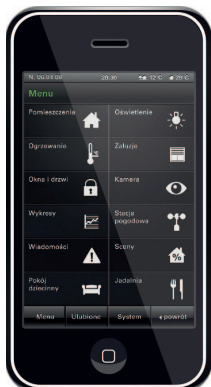

Gira apps – iPhone, dzięki aplikacji na Gira homeserwer można zarządzać całą instalacją domową za pomocą dowolnych urządzeń łączących się za pośrednictwem GSM, UMTS czy WLAN, np. iPhone, iPod czy iPad.