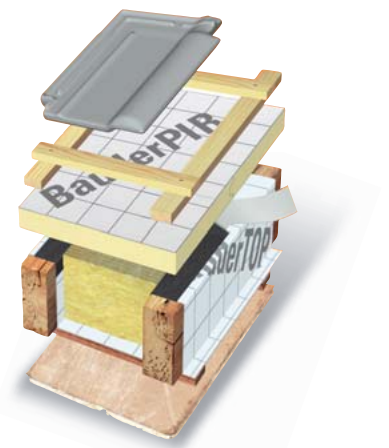

Sięgamy wyżej

Grubość nie zawsze ma znaczenie.

BauderPIR AZS. Dodatkowa termoizolacja 50 mm – wysoka izolacyjność przy niewielkiej grubości.

■ idealny system na i międzykrokwiowy ■ lepsza izolacyjność, redukcja mostków termicznych ■ lekkość, poręczność ■ szybki montaż

Więcej informacji na stronie www.bauder.pl

Steildach-Systeme

Flachdach-Systeme

Gründach-Systeme