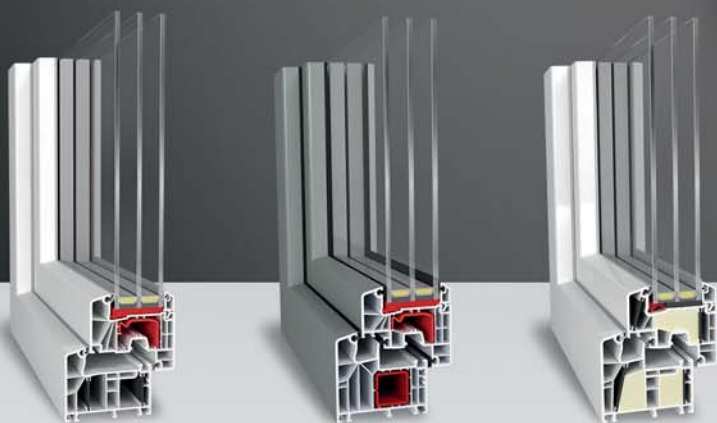

# OKNA

modyfikowane  
energetycznie

Wyjątkowe rozwiązania  
zastosowane w konstrukcji  
systemów okiennych **aluplast**  
to gwarancja ponadprzeciętnych  
parametrów termicznych  
i użytkowych Twoich okien.

  
**aluplast**<sup>®</sup>  
Kunststoff-Fenstersysteme

IDEAL 7000  
powerdur inside

IDEAL 8000

energeto 8000  
foam inside

[www.aluplast.com.pl](http://www.aluplast.com.pl)