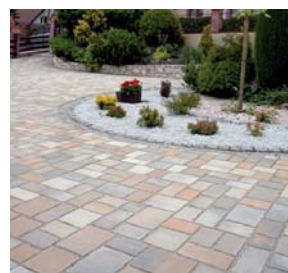

Najpiękniejsze kostki dekoracyjne

Oferta obejmuje szeroką gamę uszlachetnionych kostek brukowych. Ogromna różnorodność pozwala na dokonanie ich podziału ze względu na kształt, rodzaj powierzchni licowej, kolorystykę, przeznaczenie itd. Seria MULTIGRAN® zadowoli wszystkich, którzy doceniają piękno naturalnych żwirów i grysów. Seria COLOR-MIX® to wysmakowane połączenie dwóch lub trzech odcieni kolorów podstawowych dających charakterystyczne efekty przebarwień lub smug. Seria ANTIC® to kostki stylizowane w kierunku celowego postarzenia, przy spełnieniu nowoczesnych wymogów jakości. Wyroby serii RUSTICAL® posiadają szorstkie, rustykalne, a zarazem przeciwpoślizgowe powierzchnie licowe. Szlachetne piaski tworzą zgrane kompozycje kolorystyczne, są zdecydowanie widoczne na tle naturalnych oraz pastelowych kolorów osnowy.

rze, szarfy, prostoliniowe rzędy, mozaiki oraz wypełnienia.

TEGULA® stylizowane są w kierunku celowego postarzenia, przy spełnianiu wszelkich wymogów nowoczesnej jakości, dzięki czemu budują ponadczasowo piękno naturalnego bruku. Kostki te doskonale harmonizują z każdym otoczeniem oraz roślinnością, a także wpisując się dobrze w starą, jak i nową zabudowę.

szczególne podkreślenie i dostojną oprawę.

Symfonia® eksponuje piękno odsłoniętych droбноziarnistych kruszyw szlachetnych takich jak marmur, kwarc, itd. Dopełnienie stanowi bogata kolorystyka subtelnymi odcieniami pastelowych barw oraz cegły klinkierowej.

Stare Miasto® dzięki lekko połańdowanym powierzchniom licowym, łagodnie zaokrąglonym krawędziom i szerokim spoinom, tworzą spokojny, klasycznie sarmacki, regularny obraz. Dzięki tej kostce historyczna zabudowa otrzymuje nowe tchnienie, natomiast współczesne budownictwo indywidualne, zyskuje