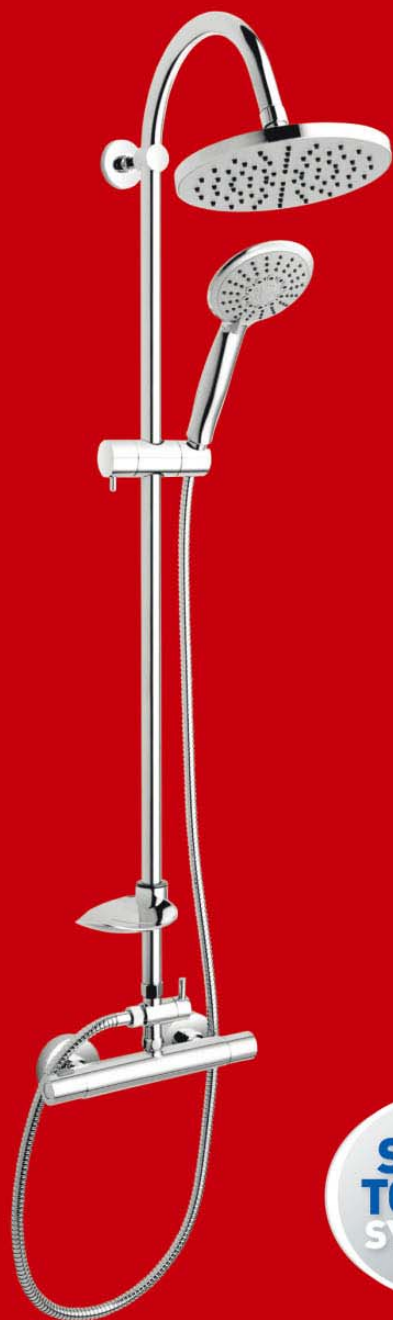

WYGODA  
TRWAŁOŚĆ  
PRZYJEMNOŚĆ

DESZCZOWNIA  
Z NATRYSKIEM  
I BATERIĄ  
TERMOSTATYCZNĄ

**FERRO**<sup>®</sup>

WIĘCEJ  
NOWOŚCI  
SPRAWDŹ

[www.ferro.pl](http://www.ferro.pl)