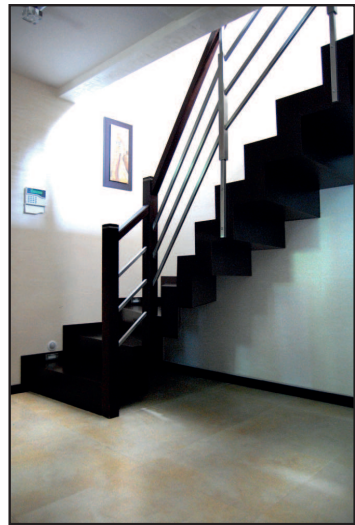

SCHODY PRUDLIK