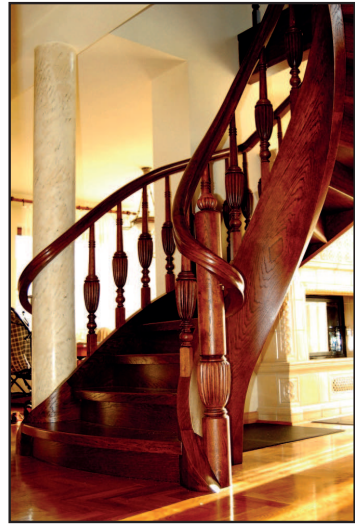

SCHODY PRUDLIK