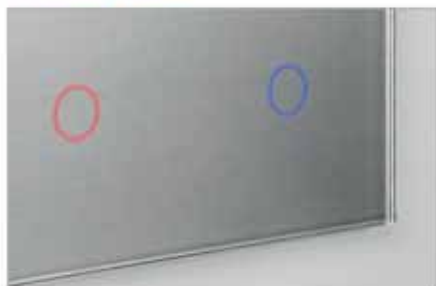

Seria Full Moon (moduł: włącznik dotykowy podwójny + 2x gniazdo)

Zobacz jak zamontować łącznik dotykowy

Modułowy system włączników

Estetyka

Minimalistyczny styl doskonale podkreśla walory każdego wnętrza. Najwyższa jakość wykonania i szlachetny charakter szkła dodaje dyskretnej elegancji, natomiast delikatne podświetlenie ułatwi szukanie włącznika w ciemności.

Uniwersalność

Modułowość systemu LIVOLO daje Ci pełną kontrolę - zestawiasz swój włącznik wg wyglądu oraz funkcji jaką ma spełniać w Twoim domu.

Wygoda

System LIVOLO posiada bogatą funkcjonalność m.in. sterowanie dotykiem i zdalne ściemnianie, oraz inne funkcje, które można samodzielnie zaprogramować.*