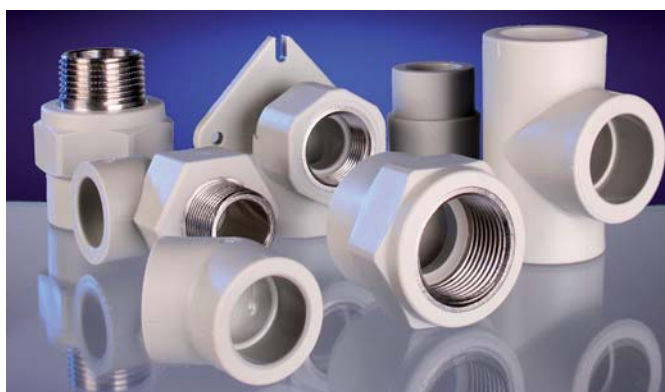

Średnica [mm]: 16-63

Ciśnienie nominalne: PN 10 bar

Temperatura robocza [°C]: +95

Inne elementy: kolana, trójniki, złączki, redukcje (kształtki), elementy przyłączeniowe, rozdzielacze, szafki podtynkowe, prasy promieniowe, szczęki, kalibratory i inne narzędzia montażowe

System Instalacyjny PP-R:

Średnice [mm]: 16-110

Rodzaje instalacji:

- do instalacji zimnej wody – rury w kolorze jasnoszarym w szeregu SDR 11
- do instalacji ciepłej wody użytkowej, niskotemperaturowych grzejników – rury z niebieskim paskiem w szeregu SDR 7,4
- do instalacji grzewczych – rury z czerwonym paskiem w szeregu SDR 6

Montaż: połączenia rur wykonywane poprzez kształtki do zgrzewania oraz kształtki gwintowane

Inne elementy: bogata oferta kształtek – kolana, trójniki, redukcje, zaślepki, zawory kulkowe i grzybkowe, rozdzielacze, obejścia i inne

INFORMACJE DODATKOWE

Dystrybucja: w sprzedaży hurtowej i detalicznej, również przez sieć Składow Fabrycznych i dystrybutorów

Usługi:

- doradztwo techniczne
- szkolenie dla projektantów i wykonawców
- oprogramowanie dla projektantów instalacji Pipelife Therm
- katalogi techniczne z pełnym asortymentem (dostępne również na płycie CD oraz na stronie www.pipelife.pl)

PIPELIFE POLSKA S.A.

TORFOWA 4, KARTOSZYNO

84-110 KROKOWA (WOJ. POMORSKIE)

TEL. 058 774 88 88, FAKS 058 774 88 07

www.pipelife.pl, e-mail: dok@pipelife.pl

PIPELIFE