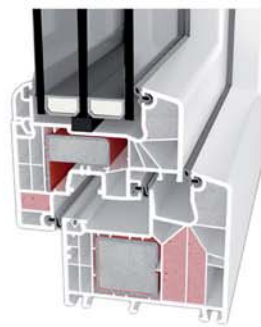

PASSIV-LINE⁺

Doskonała szczelność i wybitnie dobre parametry energooszczędne. System Passiv-line Plus jest połączeniem idealnej przegrody eliminującej straty energii cieplnej z jednocześnie podwyższonymi wskaźnikami dźwiękochłonnymi. Nagrodzony złotym medalem MTP 2015 oraz wieloma innymi nagrodami. Poza tym to produkt, który wyróżnia się znacznie na rynku świetną relacją ceny do swoich właściwości. Technologie zastosowane przy produkcji tego okna spełnią oczekiwania każdego klienta ceniącego połączenia nowoczesnej techniki z klasyczną linią. Wyrób skierowany do domów pasywnych i energooszczędnych.

U_w
0,73
W/m²K

PASSIV-LINE S

Okno Passiv-line S (S jak Silence, S jak Safe) o podwyższonej izolacyjności akustycznej dla osób, które cenią sobie ciszę, a mieszkają przy dużym natężeniu ruchu. Specjalny pakiet szybowy z ciepłą ramką o podwyższonych właściwościach izolacyjności akustycznej i U_g=0,6 W/m²K. Profil z trzema uszczelkami. Współczynnik izolacyjności akustycznej na poziomie R_w= 37 db (-1,-4).

DUŻE GABARYTY 	GWARANCJA 80 m-cy	OKNO PASYWNE 	CISZEJ 3 uszczelki	BEZPIECZNE pakiet bezpieczeństwa W STANDARDZIE
KLAMKA SECUSTIC W STANDARDZIE	ROLKA KoPiBo łatwa obsługa	PAKIET 0,5		