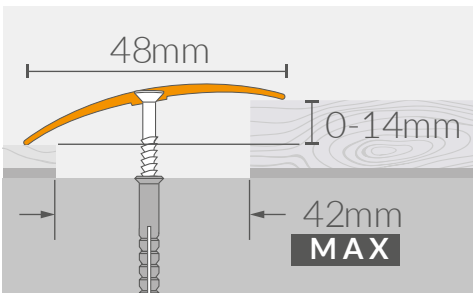

COLORS

				
A1	A2	A3	W1	W2
0,93 m 5905167033814	0,93 m 5905167033821	0,93 m 5905167686348	0,93 m 5905167674970	0,93 m 5905167674963
1,86 m 5905167033616	1,86 m 5905167033623	1,86 m 5905167686355	1,86 m 5905167675052	1,86 m 5905167675045
2,79 m 5906735612035	2,79 m 5906735612042	2,79 m 5905167686362	2,79 m 5905167788141	2,79 m 5905167788158
				
W3	W4	W5	W6	W8
0,93 m 5905167674987	0,93 m 5905167768211	0,93 m 5907749015591	0,93 m 5905167684498	0,93 m 5905167684481
1,86 m 5905167675069	1,86 m 5905167768242	1,86 m 5907749015621	1,86 m 5905167684511	1,86 m 5905167684504
2,79 m 905167788165	2,79 m 5905167788172	2,79 m 5905167788189	2,79 m 5905167788196	2,79 m 5905167788202
				
W9	W10	W11	W25	W27
0,93 m 5906735625318	0,93 m 5905167675007	0,93 m 5907749024388	0,93 m 5905167768204	0,93 m 5905167768228
1,86 m 5906735625325	1,86 m 5905167675083	1,86 m 5907749024401	1,86 m 5905167768235	1,86 m 5905167768259
2,79 m 5905167788219	2,79 m 5905167788226	2,79 m 5905167788233	2,79 m 5905167788240	2,79 m 5905167788257

DIMENSIONS

COLORS

PR4

MAX
DILATATION
42 mm

MAX
LEVELING
14 mm

PROFI
SOLUTION

48 mm

SCREW FIX

DIMENSIONS

COLORS

A1

0,93 m 5906735611366

1,86 m 5906735611397

12 / 4 pcs

A2

0,93 m 5906735611373