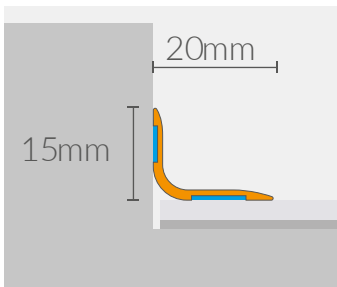

B3

0,93 m 5905167825037

1,86 m 5905167825051

12 pcs

PRODUO38

MAX
LEVELING
16 mm

MAX
DILATATION
32 mm

DIMENSIONS

COLORS

B1

0,93 m 5905167815144

1,86 m 5905167801109

B3

0,93 m 5905167815151

1,86 m 5905167815168

PRO L

MAX
DILATATION
15 mm

20 mm

GLUE FIX

DIMENSIONS

COLORS

B1

0,93 m 5905167801048

1,86 m 5905167801031