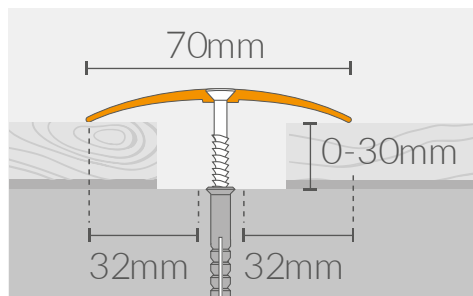

DIMENSIONS

COLORS

A1

0,93 m 5906735611366

1,86 m 5906735611397

12 / 4 pcs

A2

0,93 m 5906735611373

1,86 m 5906735611403

12 / 4 pcs

A3

0,93 m 5905167686546

1,86 m 5905167686553

12 / 4 pcs

PR10

MAX
DILATATION
64 mm

MAX
LEVELING
10 mm

PROFI
SOLUTION

70 mm

SCREW FIX

DIMENSIONS

COLORS

A1

0,93 m 5905167767788