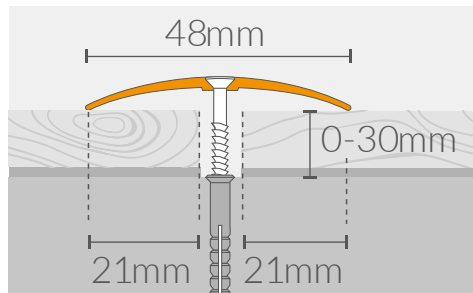

COLORS

				
A1	A2	A3	W1	W2
0,93 m 5905167033814	0,93 m 5905167033821	0,93 m 5905167686348	0,93 m 5905167674970	0,93 m 5905167674963
1,86 m 5905167033616	1,86 m 5905167033623	1,86 m 5905167686355	1,86 m 5905167675052	1,86 m 5905167675045
2,79 m 5906735612035	2,79 m 5906735612042	2,79 m 5905167686362	2,79 m 5905167788141	2,79 m 5905167788158
				
W3	W4	W5	W6	W8
0,93 m 5905167674987	0,93 m 5905167768211	0,93 m 5907749015591	0,93 m 5905167684498	0,93 m 5905167684481
1,86 m 5905167675069	1,86 m 5905167768242	1,86 m 5907749015621	1,86 m 5905167684511	1,86 m 5905167684504
2,79 m 905167788165	2,79 m 5905167788172	2,79 m 5905167788189	2,79 m 5905167788196	2,79 m 5905167788202
				
W9	W10	W11	W25	W27
0,93 m 5906735625318	0,93 m 5905167675007	0,93 m 5907749024388	0,93 m 5905167768204	0,93 m 5905167768228
1,86 m 5906735625325	1,86 m 5905167675083	1,86 m 5907749024401	1,86 m 5905167768235	1,86 m 5905167768259
2,79 m 5905167788219	2,79 m 5905167788226	2,79 m 5905167788233	2,79 m 5905167788240	2,79 m 5905167788257

DIMENSIONS

COLORS

PR4

MAX
DILATATION
42 mm

MAX
LEVELING
14 mm

PROFI
SOLUTION

48 mm

SCREW FIX

DIMENSIONS

COLORS

A1

0,93 m 5906735611366

1,86 m 5906735611397

12 / 4 pcs

A2

0,93 m 5906735611373