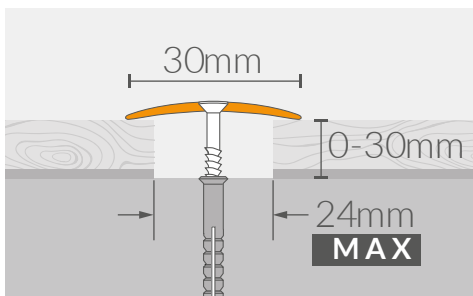

SILICONE BARRIER
○○○

30 mm

SCREW FIX

DIMENSIONS

COLORS

A1

0,93 m 5906735611175

1,86 m 5906735611205