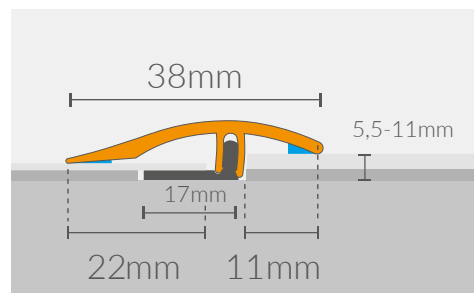

38 mm

GLUE FIX

DIMENSIONS

COLORS

B1

0,93 m 5905167825020

1,86 m 5905167825044

12 pcs

B3

0,93 m 5905167825037

1,86 m 5905167825051

12 pcs

PRODUO38

MAX
LEVELING
16 mm

MAX
DILATATION
32 mm

DIMENSIONS

COLORS

B1

0,93 m 5905167815144

1,86 m 5905167801109

B3

0,93 m 5905167815151

1,86 m 5905167815168

PRO L