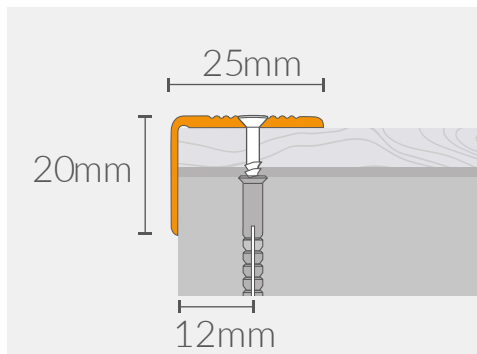

DIMENSIONS