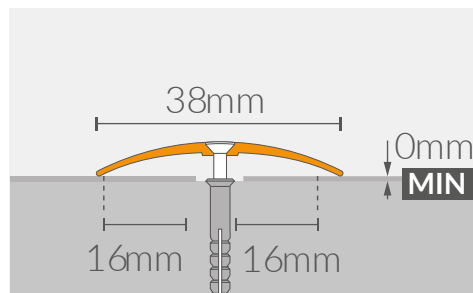

0,93m: 12 pcs / 1,86m: pcs

A2

0,93 m 5906735611182

1,86 m 5906735611212

0,93m: 12 pcs / 1,86m: pcs

A3

0,93 m 5905167686515

1,86 m 5905167686522

0,93m: 12 pcs / 1,86m: 4 pcs

PR3K

MAX
DILATATION
24 mm

30 mm

GLUE FIX

DIMENSIONS

COLORS

12 / 4 pcs

DIMENSIONS

COLORS

A1

0,93 m 5905167767696

1,86 m 5905167767726

0,93m: 12 pcs / 1,86m: 4 pcs

A2

0,93 m 5905167767702

1,86 m 5905167767733

0,93m: 12 pcs / 1,86m: 4 pcs

A3

0,93 m 5905167767719

1,86 m 5905167767740

0,93m: 12 pcs / 1,86m: 4 pcs

SM2

DIMENSIONS