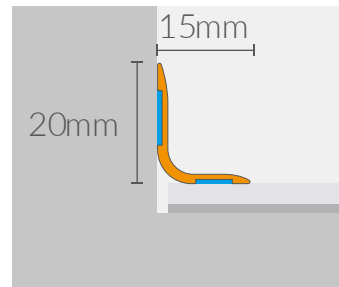

B3

0,93 m 5905167825037

1,86 m 5905167825051

12 pcs

PRODUO38

MAX
LEVELING
16 mm

MAX
DILATATION
32 mm

DIMENSIONS

COLORS

B1

0,93 m 5905167815144

1,86 m 5905167801109

B3

0,93 m 5905167815151

1,86 m 5905167815168

PRO L

MAX
DILATATION
15 mm

20 mm

GLUE FIX

DIMENSIONS

COLORS

B1

0,93 m 5905167801048

1,86 m 5905167801031