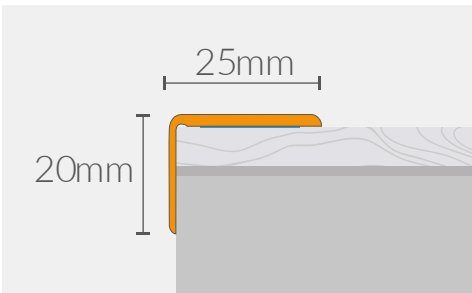

MAX
LEVELING
10 mm

PROFI
SOLUTION

70 mm

SCREW FIX

DIMENSIONS

COLORS

A1

0,93 m 5905167767788

1,86 m 5905167767818

8/4 pcs

A2

0,93 m 5905167767795

1,86 m 5905167767825

8/4 pcs

A3

0,93 m 5905167767801

1,86 m 5905167767832

8/4 pcs

DIMENSIONS

COLORS

- | | | | | |
|--|---|---|--|---|
| 
A1
1,20 m 5905167769577 | 
A2
1,20 m 5905167769584 | 
A3
1,20 m 5905167769591 | 
01
1,20 m 5905167769607 | 
02
1,20 m 5905167769614 |
| 
03
1,20 m 5905167769621 | 
04
1,20 m 5905167769638 | 
09
1,20 m 5905167769669 | 
26
1,20 m 5905167769782 | 
29
1,20 m 5905167769812 |
| 
30
1,20 m 5905167769829 | 
31
1,20 m 5905167769836 | | | |