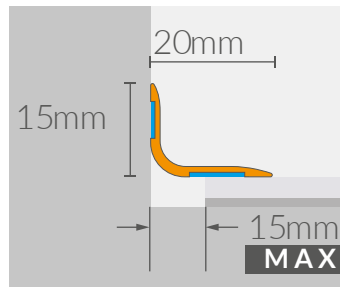

B3

0,93 m 5905167825037

1,86 m 5905167825051

12 pcs

PRODUO38

MAX
LEVELING
16 mm

MAX
DILATATION
32 mm

DIMENSIONS

COLORS

B1

0,93 m 5905167815144

1,86 m 5905167801109

B3

0,93 m 5905167815151

1,86 m 5905167815168

PRO L

MAX
DILATATION
15 mm

20 mm

GLUE FIX

DIMENSIONS

COLORS

B1

0,93 m 5905167801048

1,86 m 5905167801031