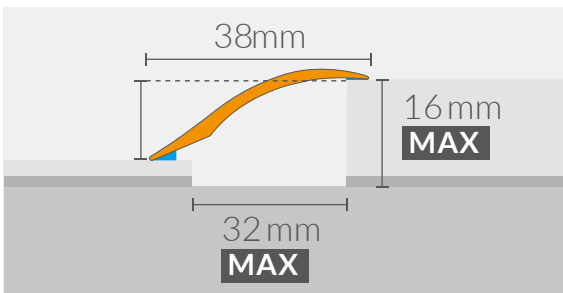

0,93 m 5905167815113

1,86 m 5905167815137

PRO26

DIMENSIONS

COLORS

B1

0,93 m 5905167800973

1,86 m 5905167801000

38 mm

GLUE FIX

DIMENSIONS

COLORS

B1

0,93 m 5905167825020

1,86 m 5905167825044

12 pcs