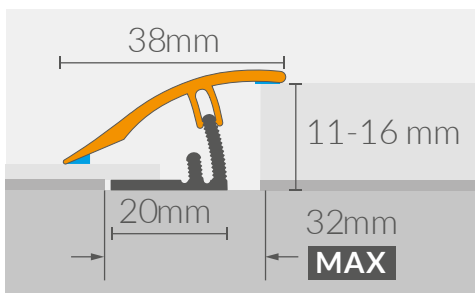

38 mm

GLUE FIX

DIMENSIONS

COLORS

B1

0,93 m 5905167825020

1,86 m 5905167825044

12 pcs

B3

0,93 m 5905167825037

1,86 m 5905167825051

12 pcs

PRODUO38

MAX
LEVELING
16 mm

MAX
DILATATION
32 mm

DIMENSIONS