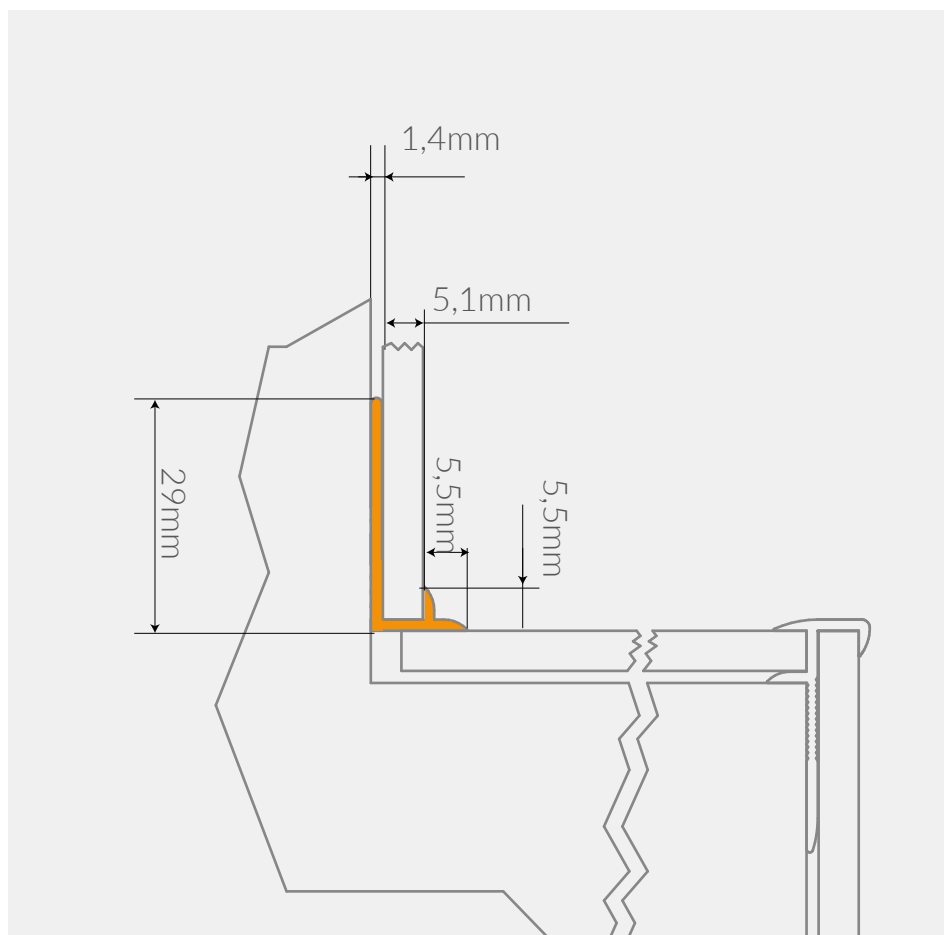

 12 pcs

B3

0,93 m 5905167801062

1,86 m 5905167801055

 12 pcs

PRO S1 (INNER)

DIMENSIONS

COLORS