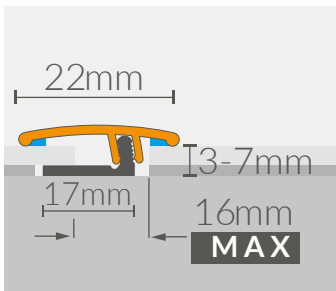

DIMENSIONS