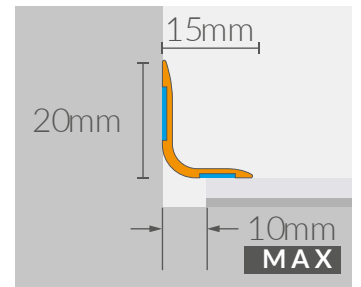

B3

0,93 m 5905167825037

1,86 m 5905167825051

12 pcs

PRODUO38

MAX
LEVELING
16 mm

MAX
DILATATION
32 mm

DIMENSIONS

COLORS

B1

0,93 m 5905167815144

1,86 m 5905167801109

B3

0,93 m 5905167815151

1,86 m 5905167815168

PRO L

MAX
DILATATION
15 mm

20 mm

GLUE FIX

DIMENSIONS

COLORS

B1

0,93 m 5905167801048

1,86 m 5905167801031