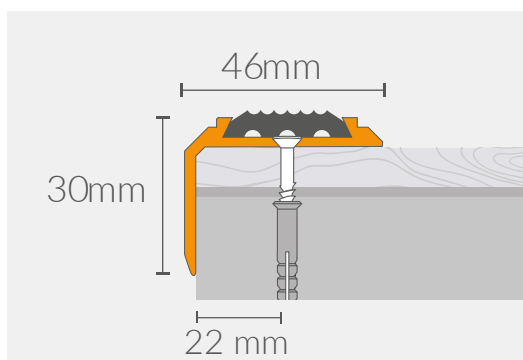

 4 pcs

PS8

DIMENSIONS

COLORS

A1

1,20 m 5905167768020

 4 pcs

A3

1,20 m 5905167768044

 4 pcs

DIMENSIONS

COLORS

A1

1,20 m

5905167768082

A3