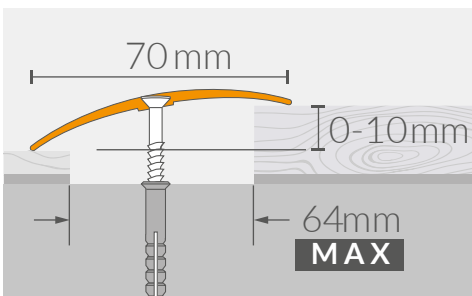

DIMENSIONS

COLORS

A1

0,93 m 5906735611366

1,86 m 5906735611397

12 / 4 pcs

A2

0,93 m 5906735611373

1,86 m 5906735611403

12 / 4 pcs

A3

0,93 m 5905167686546

1,86 m 5905167686553

12 / 4 pcs

PR10

MAX
DILATATION
64 mm

MAX
LEVELING
10 mm

PROFI
SOLUTION

70 mm

SCREW FIX

DIMENSIONS

COLORS

A1

0,93 m 5905167767788