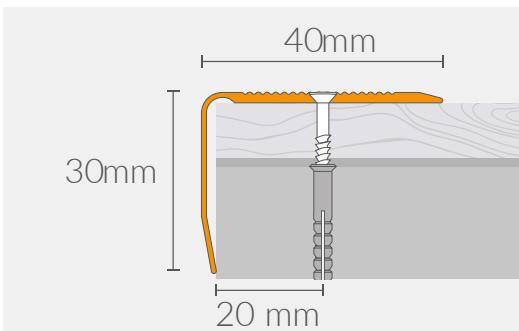

1,86 m 5905167767832

8/4 pcs

DIMENSIONS

COLORS

- | | | | | |
|--|---|---|--|---|
| 
A1
1,20 m 5905167769577 | 
A2
1,20 m 5905167769584 | 
A3
1,20 m 5905167769591 | 
01
1,20 m 5905167769607 | 
02
1,20 m 5905167769614 |
| 
03
1,20 m 5905167769621 | 
04
1,20 m 5905167769638 | 
09
1,20 m 5905167769669 | 
26
1,20 m 5905167769782 | 
29
1,20 m 5905167769812 |
| 
30
1,20 m 5905167769829 | 
31
1,20 m 5905167769836 | | | |

 4 pcs

DIMENSIONS

COLORS

A1

1,20 m 5905167767962

 4 pcs

A3

1,20 m 5905167767986

 4 pcs

PS8

DIMENSIONS

COLORS

A1

1,20 m 5905167768020

 4 pcs

A3