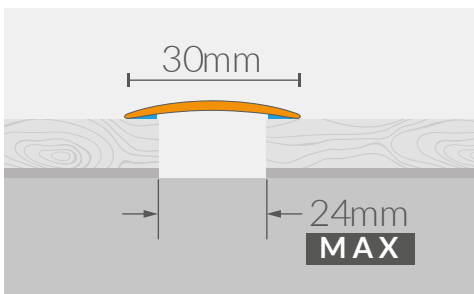

0,93m: 12 pcs / 1,86m: 4 pcs

PR3K

MAX
DILATATION
24 mm

30 mm

GLUE FIX

DIMENSIONS

COLORS

12 / 4 pcs

DIMENSIONS

COLORS

A1

0,93 m 5905167767696

1,86 m 5905167767726

0,93m: 12 pcs / 1,86m: 4 pcs

A2

0,93 m 5905167767702