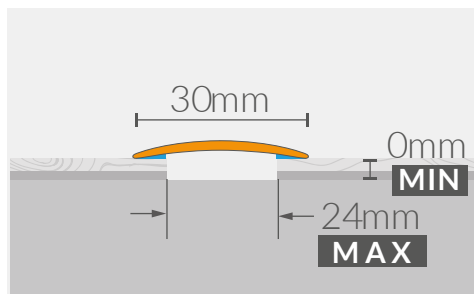

0,93m: 12 pcs / 1,86m: 4 pcs

PR3K

MAX
DILATATION
24 mm

30 mm

GLUE FIX

DIMENSIONS

COLORS

12 / 4 pcs

DIMENSIONS

COLORS

A1

0,93 m 5905167767696

1,86 m 5905167767726

0,93m: 12 pcs / 1,86m: 4 pcs

A2

0,93 m 5905167767702