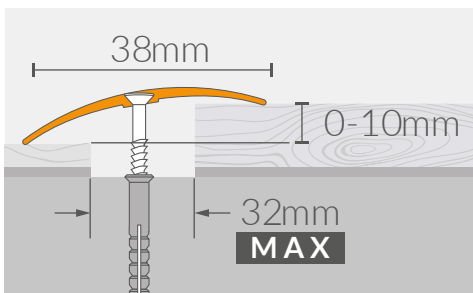

0,93m: 12 pcs / 1,86m: pcs

A2

0,93 m 5906735611182

1,86 m 5906735611212

0,93m: 12 pcs / 1,86m: pcs

A3

0,93 m 5905167686515

1,86 m 5905167686522

0,93m: 12 pcs / 1,86m: 4 pcs

PR3K

MAX
DILATATION
24 mm

30 mm

GLUE FIX

DIMENSIONS

COLORS

12 / 4 pcs

DIMENSIONS

COLORS

A1

0,93 m 5905167767696

1,86 m 5905167767726

0,93m: 12 pcs / 1,86m: 4 pcs

A2

0,93 m 5905167767702