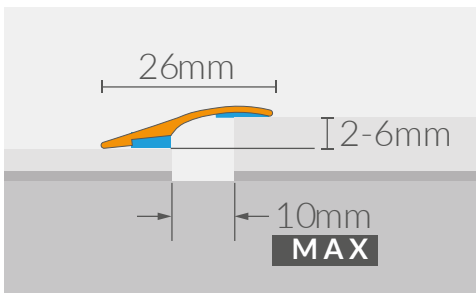

0,93 m 5905167815113

1,86 m 5905167815137

PRO26

DIMENSIONS

COLORS

B1

0,93 m 5905167800973

1,86 m 5905167801000