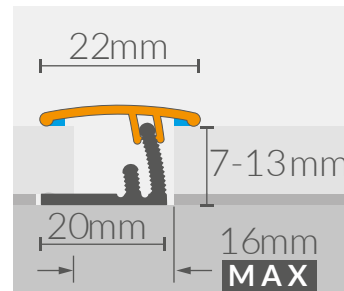

DIMENSIONS