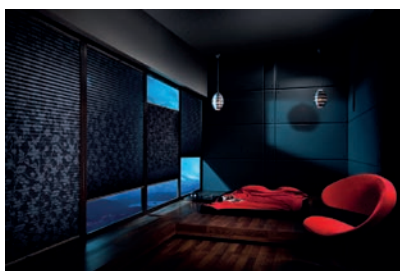

SYSTEMY ŻALUZZJOWE I ROLETOWE ANWIS

AKCESORIA DO OKIEN I DRZWI / ROLETY, MARKIZY, ŻALUZZJE

▮ ZALETY

- ▮ możliwość operowania ilością światła przenikającego do pomieszczenia bez konieczności podnoszenia rolety
- ▮ dbałość o funkcjonalność, wzornictwo, stosowanie najnowszych materiałów, a także realizacja produktów pod indywidualne zamówienie, dając pełen komfort oraz nieograniczone możliwości aranżacyjne
- ▮ ciekawy design w połączeniu ze szczególną dbałością o funkcjonalność, a także wykorzystywanie zaawansowanej technologii produkcyjnej składają się na wyjątkowość produktów marki ANWIS
- ▮ jakość ANWIS potwierdza norma ISO 9001:2000 oraz przyznane atesty, certyfikaty, liczne nagrody i wyróżnienia, m.in.: Przedsiębiorstwo Fair Play, Gazele Biznesu, Lider Polskiego Biznesu, Lider Marki

▮ CHARAKTERYSTYKA

Rodzaje:

- ▮ **osłony wewnętrzne:** żaluzje drewniane 25 i 50 mm, żaluzje bambusowe, żaluzje poziome aluminiowe 16, 25 i 50 mm, żaluzje pionowe, rolety materiałowe wolno wiszące i montowane na skrzydle okiennym oraz do

okien dachowych, żaluzje plisowane, zasłony panelowe oraz zasłony rzymskie, maty rzymskie i rolowane

- ▮ **osłony zewnętrzne:** rolety zewnętrzne – elewacyjne, podtynkowe, naokienne; żaluzje fasadowe oraz moskitiery

Wybrane systemy

- ▮ **Żaluzje fasadowe** – są nowoczesnym, ergonomicznym i eleganckim wyrobem, mocowanym na zewnątrz fasady budynku; stanowią doskonałe rozwiązanie dla zachowania równowagi pomiędzy światłem słonecznym, stopniem zaciemnienia, izolacją akustyczną oraz minimalnym nagrzewaniem wnętrza (bez konieczności stosowania wentylacji); mocowanie żaluzji zewnętrznych – zarówno do ramy okna, konstrukcji fasady lub bezpośrednio do ściany
- ▮ **Żaluzje drewniane** – są wyjątkowym produktem, obok podstawowych funkcji, ze względu na zastosowanie do ich produkcji drewno, tworzą jedyny w swoim rodzaju klimat wnętrza; doskonale pasują do przestrzeni zarówno nowoczesnych, jak również tradycyjnych
- ▮ **Rolety zewnętrzne** – dostępne w kilku systemach, doskonale chronią przed słońcem, zimnem, hałasem i ingerencją z zewnątrz; montowane na elewacji budynku lub do ramy okiennej

Rolety Impresja – swym wyglądem, wysoką estetyką oraz niewątpliwą niepowtarzalnością, idealnie pasują do dużych powierzchniach, salonów, holów, sal restauracyjnych oraz hotelowych

Zasłony panelowe – system zasłon przesuwanych PANEL TRACK, stanowi nowoczesny sposób przesłaniania, dzielenia i dekorowania wnętrza; system składa się z szyny prowadzącej oraz mocowanych do niej pionowych, przesuwanych pasów tkanin; dzięki możliwości dowolnego montowania zasłon: we wnęce okna, na ścianie lub suficie, system zasłon panelowych dedykowany jest do każdego wnętrza; doskonale sprawdzi się w przestrzeniach, w których znajdują się duże przeszklone powierzchnie okienne lub drzwiowe np.: drzwi przesuwne prowadzące na taras

▮ INFORMACJE DODATKOWE

Kraj produkcji: Polska

Dystrybucja: na terenie całego kraju za pośrednictwem partnerów handlowych

▮ ANWIS Polska sp. z o.o.