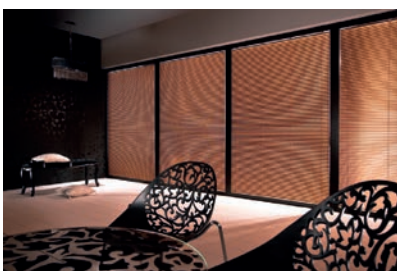

SYSTEMY ŻALUZZJOWE I ROLETOWE ANWIS

AKCESORIA DO OKIEN I DRZWI / ROLETY, MARKIZY, ŻALUZZJE

▮ ZALETY

- ▮ możliwość operowania ilością światła przenikającego do pomieszczenia bez konieczności podnoszenia rolety
- ▮ dbałość o funkcjonalność, wzornictwo, stosowanie najnowszych materiałów, a także realizacja produktów pod indywidualne zamówienie, dając pełen komfort oraz nieograniczone możliwości aranżacyjne
- ▮ ciekawy design w połączeniu ze szczególną dbałością o funkcjonalność, a także wykorzystywanie zaawansowanej technologii produkcyjnej składają się na wyjątkowość produktów marki ANWIS
- ▮ jakość ANWIS potwierdza norma ISO 9001:2000 oraz przyznane atesty, certyfikaty, liczne nagrody i wyróżnienia, m.in.: Przedsiębiorstwo Fair Play, Gazele Biznesu, Lider Polskiego Biznesu, Lider Marki

▮ CHARAKTERYSTYKA

Rodzaje:

- ▮ **osłony wewnętrzne:** żaluzje drewniane 25 i 50 mm, żaluzje bambusowe, żaluzje poziome aluminiowe 16, 25 i 50 mm, żaluzje pionowe, rolety materiałowe wolno wiszące i montowane na skrzydle okiennym oraz do

okien dachowych, żaluzje plisowane, zasłony panelowe oraz zasłony rzymskie, maty rzymskie i rolowane

- ▮ **osłony zewnętrzne:** rolety zewnętrzne – elewacyjne, podtynkowe, naokienne; żaluzje fasadowe oraz moskitiery

Wybrane systemy

- ▮ **Żaluzje fasadowe** – są nowoczesnym, ergonomicznym i eleganckim wyrobem, mocowanym na zewnątrz fasady budynku; stanowią doskonałe rozwiązanie dla zachowania równowagi pomiędzy światłem słonecznym, stopniem zaciemnienia, izolacją akustyczną oraz minimalnym nagrzewaniem wnętrza (bez konieczności stosowania wentylacji); mocowanie żaluzji zewnętrznych – zarówno do ramy okna, konstrukcji fasady lub bezpośrednio do ściany
- ▮ **Żaluzje drewniane** – są wyjątkowym produktem, obok podstawowych funkcji, ze względu na zastosowanie do ich produkcji drewno, tworzą jedyny w swoim rodzaju klimat wnętrza; doskonale pasują do przestrzeni zarówno nowoczesnych, jak również tradycyjnych
- ▮ **Rolety zewnętrzne** – dostępne w kilku systemach, doskonale chronią przed słońcem, zimnem, hałasem i ingerencją z zewnątrz; montowane na elewacji budynku lub do ramy okiennej

Rolety Impresja – swym wyglądem, wysoką estetyką oraz niewątpliwą niepowtarzalnością, idealnie pasują do dużych powierzchniach, salonów, holów, sal restauracyjnych oraz hotelowych

Zasłony panelowe – system zasłon przesuwanych PANEL TRACK, stanowi nowoczesny sposób przesłaniania, dzielenia i dekorowania wnętrza; system składa się z szyny prowadzącej oraz mocowanych do niej pionowych, przesuwanych pasów tkanin; dzięki możliwości dowolnego montowania zasłon: we wnęce okna, na ścianie lub suficie, system zasłon panelowych dedykowany jest do każdego wnętrza; doskonale sprawdzi się w przestrzeniach, w których znajdują się duże przeszklone powierzchnie okienne lub drzwiowe np.: drzwi przesuwne prowadzące na taras

▮ INFORMACJE DODATKOWE

Kraj produkcji: Polska

Dystrybucja: na terenie całego kraju za pośrednictwem partnerów handlowych

▮ ANWIS Polska sp. z o.o.