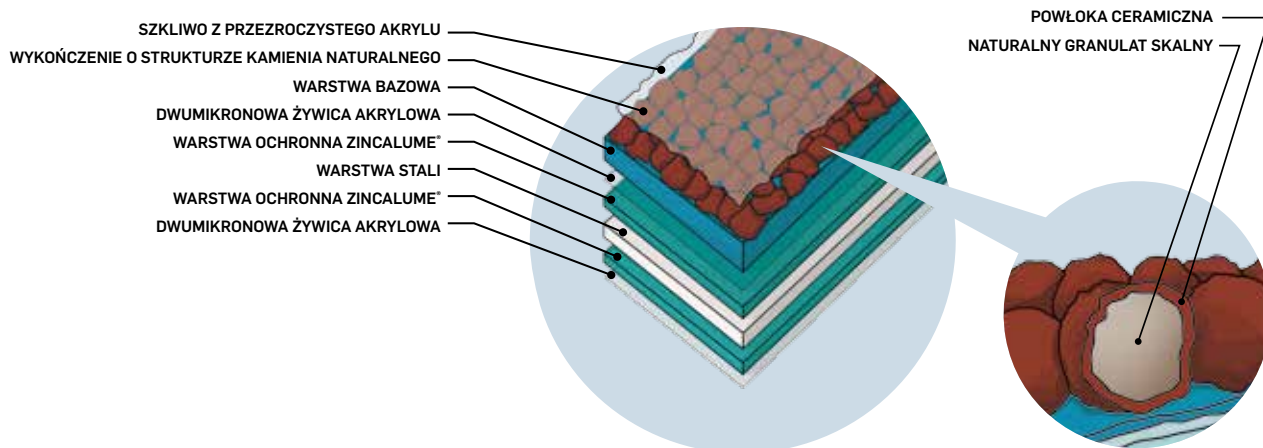

STRUKTURA POWŁOK PANELA