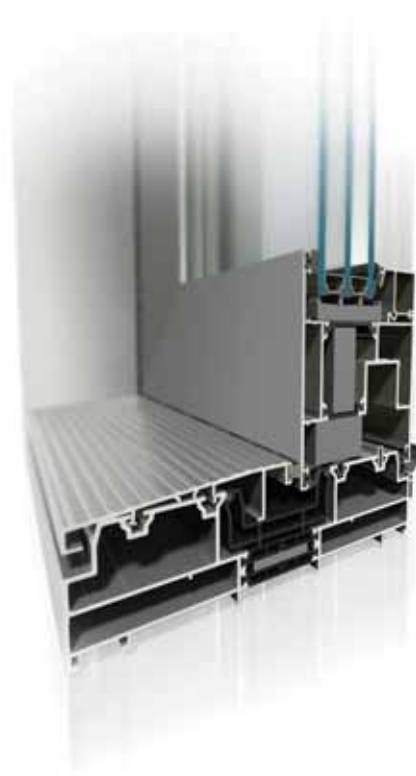

TWOJA PRZESTRZEŃ

Drzwi podnosząco-przesuwne MB-77HS

- komfort kontaktu z otoczeniem
- możliwość zabudowy narożnej - wyjątkowo duża przestrzeń po otwarciu drzwi
- duże możliwości konstrukcyjne, możliwość zastosowania dużych przeszkleń
- wygodne rozwiązania z niskim progiem
- doskonała ochrona przed warunkami atmosferycznymi