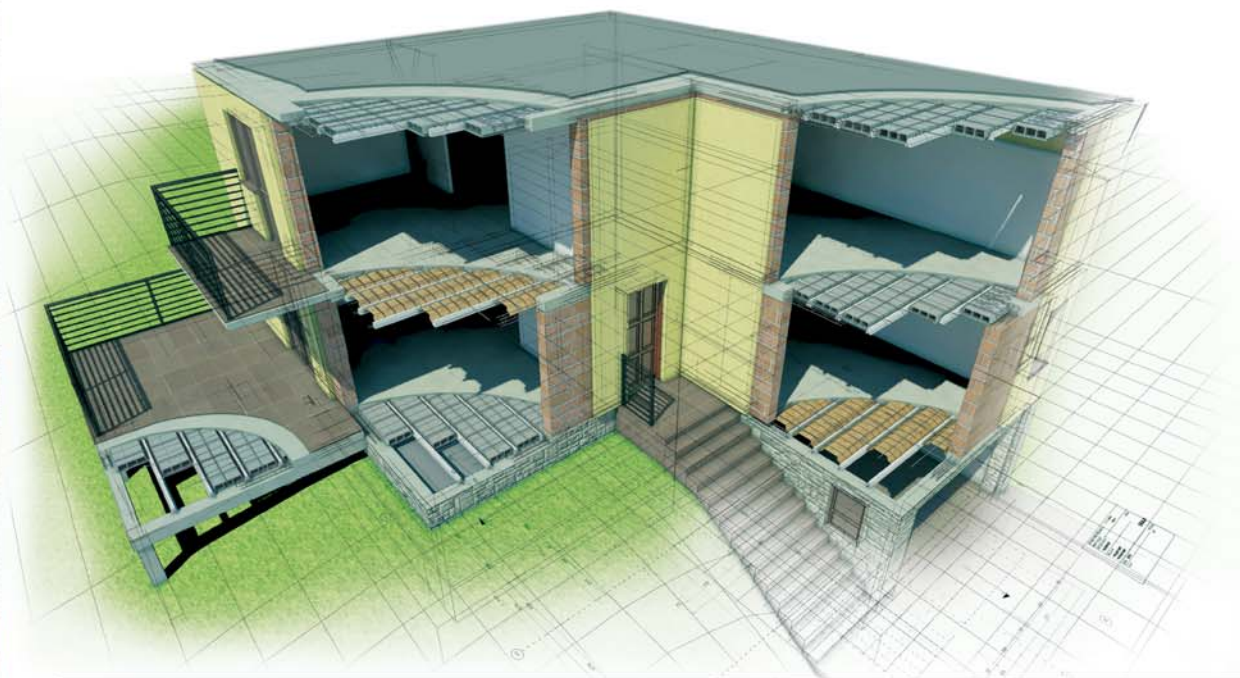

RECTOR®

SYSTEMY STROPOWE

JUŻ OD 60 LAT

Tworzymy produkty zapewniające komfort i bezpieczeństwo

RECTOBETON

- Najwyższa jakość wśród stropów pustakowych
- Najszerszy asortyment belek i pustaków
- Wysokość stropu od 16 cm
- Rozpiętość do 10 m
- Dowlolne obciążenia

RECTOLIGHT

- Innowacyjny i kompletny system
- Lekkość i szybkość montażu
- Łatwość obróbki
- Wysokość stropu od 16 cm
- Rozpiętość do 8 m
- Doskonały na każdy poziom wszelkich budynków

**DLA
CZYTELNIKÓW**
budujemy
Dom
PROJEKT STROPU
GRATIS