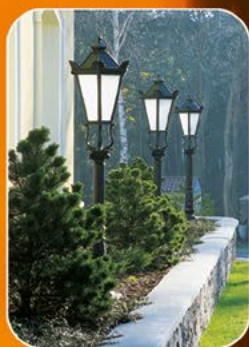

Stylowe i współczesne latarnie uliczne oraz elementy małej architektury

83-331 Przyjaźń, Łapino Kartuskie 34
Tel. 58 681 80 78, Fax: 58 681 80 64

www.art-metal.pl
e-mail: biuro@art-metal.pl