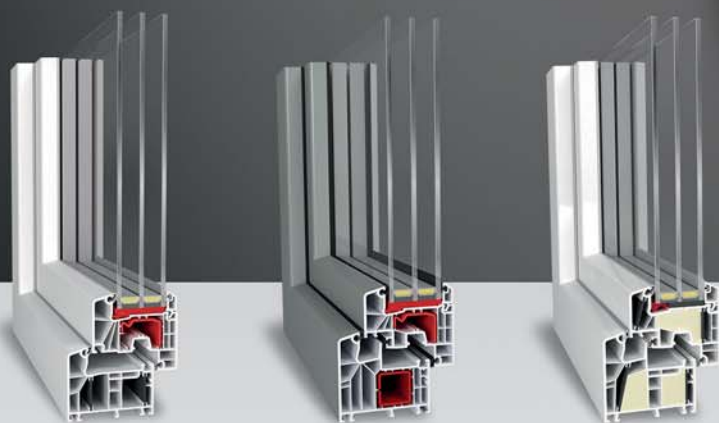

OKNA

modyfikowane
energetycznie

Wyjątkowe rozwiązania
zastosowane w konstrukcji
systemów okiennych **aluplast**
to gwarancja ponadprzeciętnych
parametrów termicznych
i użytkowych Twoich okien.

aluplast[®]
Kunststoff-Fenstersysteme

IDEAL 7000
powerdur inside

IDEAL 8000

energeto 8000
foam inside

www.aluplast.com.pl