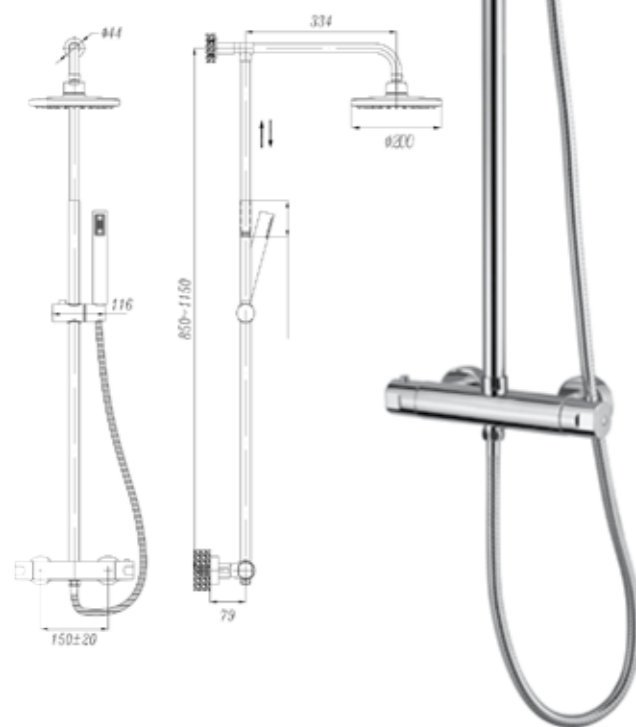

PAN-50

komplet natryskowy
z deszczownią

**mieszacz
CERAMICZNY**

Komplety natryskowe Pan 49 oraz Pan 50 wyposażone są w ceramiczny element regulacji przepływu i temperatury wody. Pozwala to na znaczną redukcję zużycia wody oraz zapewnia wysoką niezawodność produktu. Jedna dźwignia sterująca to również duża wygoda dla użytkownika tych produktów.

NOWOŚĆ

5 LAT
gwarancji

funkcjonalnie doskonała
**linia kompletów
natryskowych**

PAN-51

komplet natryskowy
z deszczownią
TERMOSTATYCZNY

PAN-52

komplet natryskowy
z deszczownią
TERMOSTATYCZNY

PAN-47

komplet natryskowy
z deszczownią

GŁOWICE
ceramiczne

Komplet natryskowy Pan 47 wyposażony jest w ceramiczny element regulacji przepływu i temperatury wody. Pozwala to na znaczną redukcję zużycia wody oraz zapewnia wysoką niezawodność produktu.

panele
TERMO-
STATYCZNE

Komplet natryskowy Pan 51 oraz Pan 52 wyposażony jest w termostaticzną baterię, która utrzymuje stabilność wybranej temperatury wody dopływowej. Funkcja blokady gorącej wody 38°C zapewnia bezpieczeństwo użytkownika oraz zapobiega przypadkowemu przestawieniu żądanej temperatury powyżej wartości 38°C.