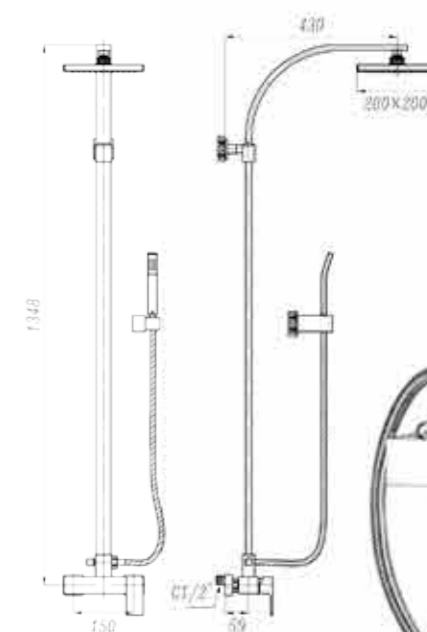

funkcjonalnie doskonała
**linia kompletów
natryskowych**

5 LAT
gwarancji

PAN-50

komplet natryskowy
z deszczownią

funkcjonalnie doskonała
**linia kompletów
natryskowych**

PAN-49

komplet natryskowy
z deszczownią

PAN-50

komplet natryskowy
z deszczownią

**mieszacz
CERAMICZNY**

Komplety natryskowe Pan 49 oraz Pan 50 wyposażone są w ceramiczny element regulacji przepływu i temperatury wody. Pozwala to na znaczną redukcję zużycia wody oraz zapewnia wysoką niezawodność produktu. Jedna dźwignia sterująca to również duża wygoda dla użytkownika tych produktów.

komplet natryskowy
z deszczownią

GŁOWICE
ceramiczne

Komplet natryskowy Pan 47 wyposażony jest w ceramiczny element regulacji przepływu i temperatury wody. Pozwala to na znaczną redukcję zużycia wody oraz zapewnia wysoką niezawodność produktu.

panele
TERMO-
STATYCZNE

Komplet natryskowy Pan 51 oraz Pan 52 wyposażony jest w termostaticzną baterię, która utrzymuje stabilność wybranej temperatury wody dopływowej. Funkcja blokady gorącej wody 38°C zapewnia bezpieczeństwo użytkownika oraz zapobiega przypadkowemu przestawieniu żądanej temperatury powyżej wartości 38°C.