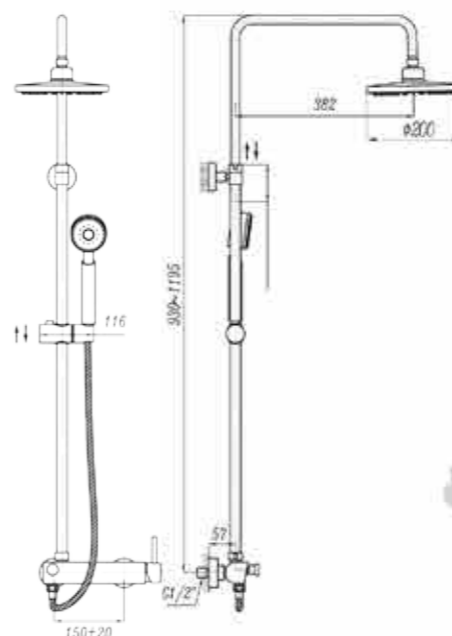

PAN-50

komplet natryskowy
z deszczownią

**mieszacz
CERAMICZNY**

Komplety natryskowe Pan 49 oraz Pan 50 wyposażone są w ceramiczny element regulacji przepływu i temperatury wody. Pozwala to na znaczną redukcję zużycia wody oraz zapewnia wysoką niezawodność produktu. Jedna dźwignia sterująca to również duża wygoda dla użytkownika tych produktów.

komplet natryskowy
z deszczownią

GŁOWICE
ceramiczne

Komplet natryskowy Pan 47 wyposażony jest w ceramiczny element regulacji przepływu i temperatury wody. Pozwala to na znaczną redukcję zużycia wody oraz zapewnia wysoką niezawodność produktu.

panele
TERMO-
STATYCZNE

Komplet natryskowy Pan 51 oraz Pan 52 wyposażony jest w termostaticzną baterię, która utrzymuje stabilność wybranej temperatury wody dopływowej. Funkcja blokady gorącej wody 38°C zapewnia bezpieczeństwo użytkownika oraz zapobiega przypadkowemu przestawieniu żądanej temperatury powyżej wartości 38°C.