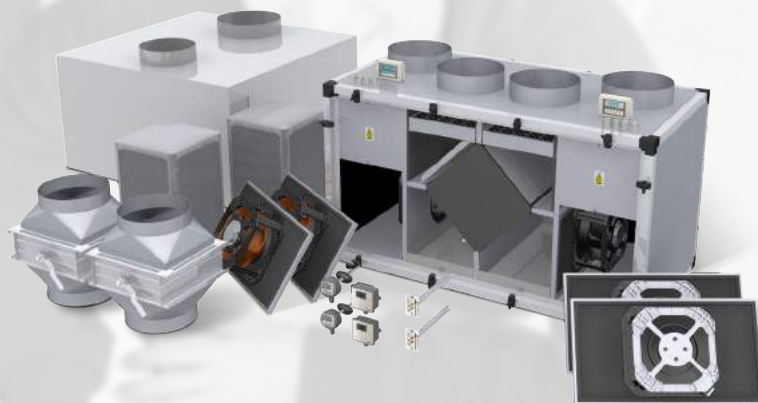

Politechnika Łódzka

www.producencidlanauki.pl

oraz wiele innych **realizacji...**

Ekozefir **Bydgoszcz**

Cukiernia Sowa w Toruniu, Wojskowe Zakłady Lotnicze w Bydgoszczy, Restauracja Dolce Vita w Bydgoszczy, Fabryka płyt warstwowych EuroPanels w Inowrocławiu...

Ekozefir **Lublin**

Hotel Agit Lublin, Bank Spółdzielczy w Piaskach oddział Trawniki, Pierogarnia Piaski, Agencja Rozwoju Roztocza - Inkubator przedsiębiorczości w Tomaszowie Lubelskim, Zespół Szkół w Gnojnicy Dolnej...

Ekozefir **Olsztyn**

Pole Golfowe w Naterkach, Elektrociepłownia Gdańsk, CH MADISON Klinika Leczenia niepłodności Gdańsk, Dom Żeglarski Wójtowo...

Ekozefir **Sosnowiec**

Lotnisko Pyrzowice, Centralne Muzeum Pożarnictwa w Mysłowicach, PKP Kędzierzyn Koźle, Kopalnia Luiza w Zabrze, Basen w Zabrze...

Ekozefir **Kraków**

MPK Kraków (Montownia tramwajów, pomieszczenia biurowe i szatnie pracownicze), Restauracja Wierzynek, AGH (Katedra Maszyn Górniczych, Przerobczych i Transportowych) w Krakowie, Urząd Miasta Krakowa...

Ekozefir **Łódź**

Fabryka kosmetyków Passage Gałkówki, Restauracja Nowogrodzka 31 Warszawa, Hale Pannatoni - DSS, DSV Hutchinson, Farutex (centrala obsługująca kuchnie pokazową) Łódź...

Ekozefir **Poznań**

EC Karolin Poznań, Stocznia Południowa Szczecin, NAFA Goleniów, WBK Nowa Sól...

Ekozefir **Warszawa**

Centrum konferencyjne w Wildze, Przychodnia Lekarska Zdrowie w Nowym Dworze Mazowieckim, Instytut Chemii Fizycznej PAN, Hotel Witkowski w Warszawie, PKP Ciechanów...

Zobacz więcej na ekozeфир.pl