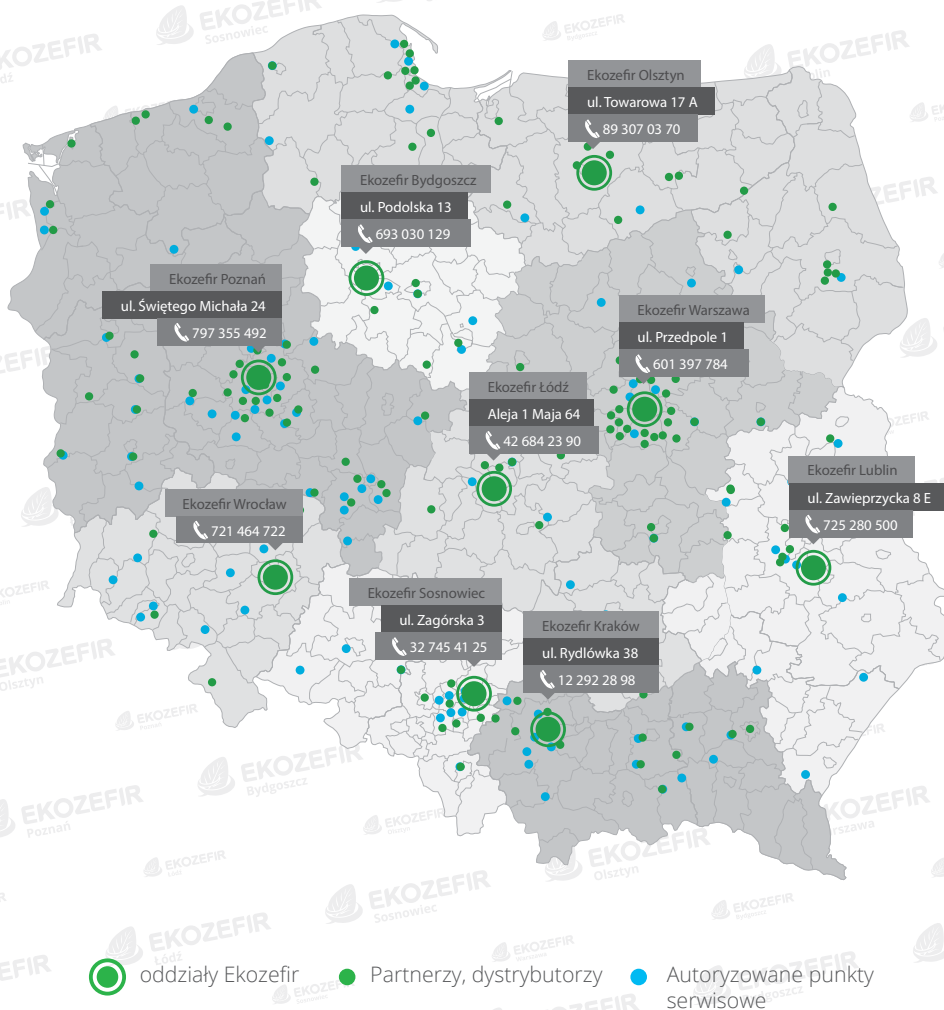

Dbamy o **dobry klimat**

Na terenie całego kraju oddziały i partnerzy Ekoklimax-Projekt czekają na Twoje pytania.
Ich adresy znajdziecie na www.ekozeфир.pl

EKOZEFIR

Ekoklimax-Projekt Sp. j.

ul. Podolska 13, 85-055 Bydgoszcz

tel.: +48 52 321 24 53,

www.ekozeфир.pl, biuro@ekozeфир.pl