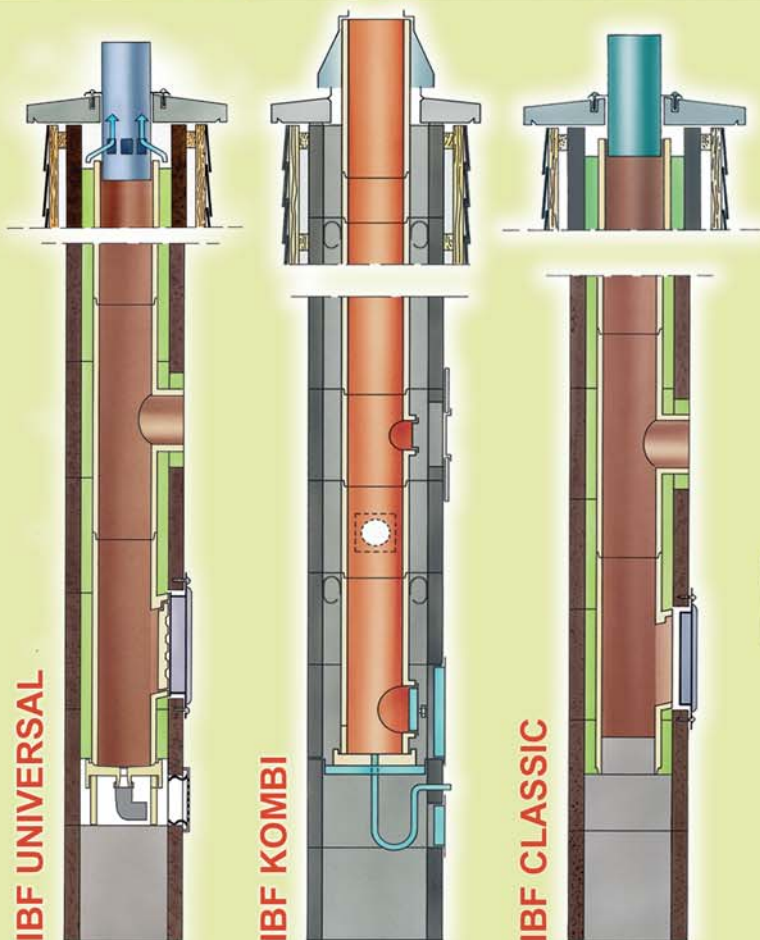

IBF

Solidny dach na całe życie

KOMPLETNE SYSTEMY DACHOWE SYSTEMY KOMINOWE

Systemy kominowe IBF to wielowarstwowe kominy przeznaczone do stosowania z każdym rodzajem paliwa : drewno, węgiel, gaz, olej opałowy oraz z kotłami tradycyjnymi jak i nowoczesnymi.

IBF CLASSIC - do kotłów na paliwa stałe

IBF UNIVERSAL - do kotłów na dowolne paliwo

IBF KOMBI - do kotłów z zamkniętą komorą spalania

IBF AIRVENT - przewody do wentylacji grawitacyjnej

IBF AIRVENT

SYSTEMY KOMINOWE IBF